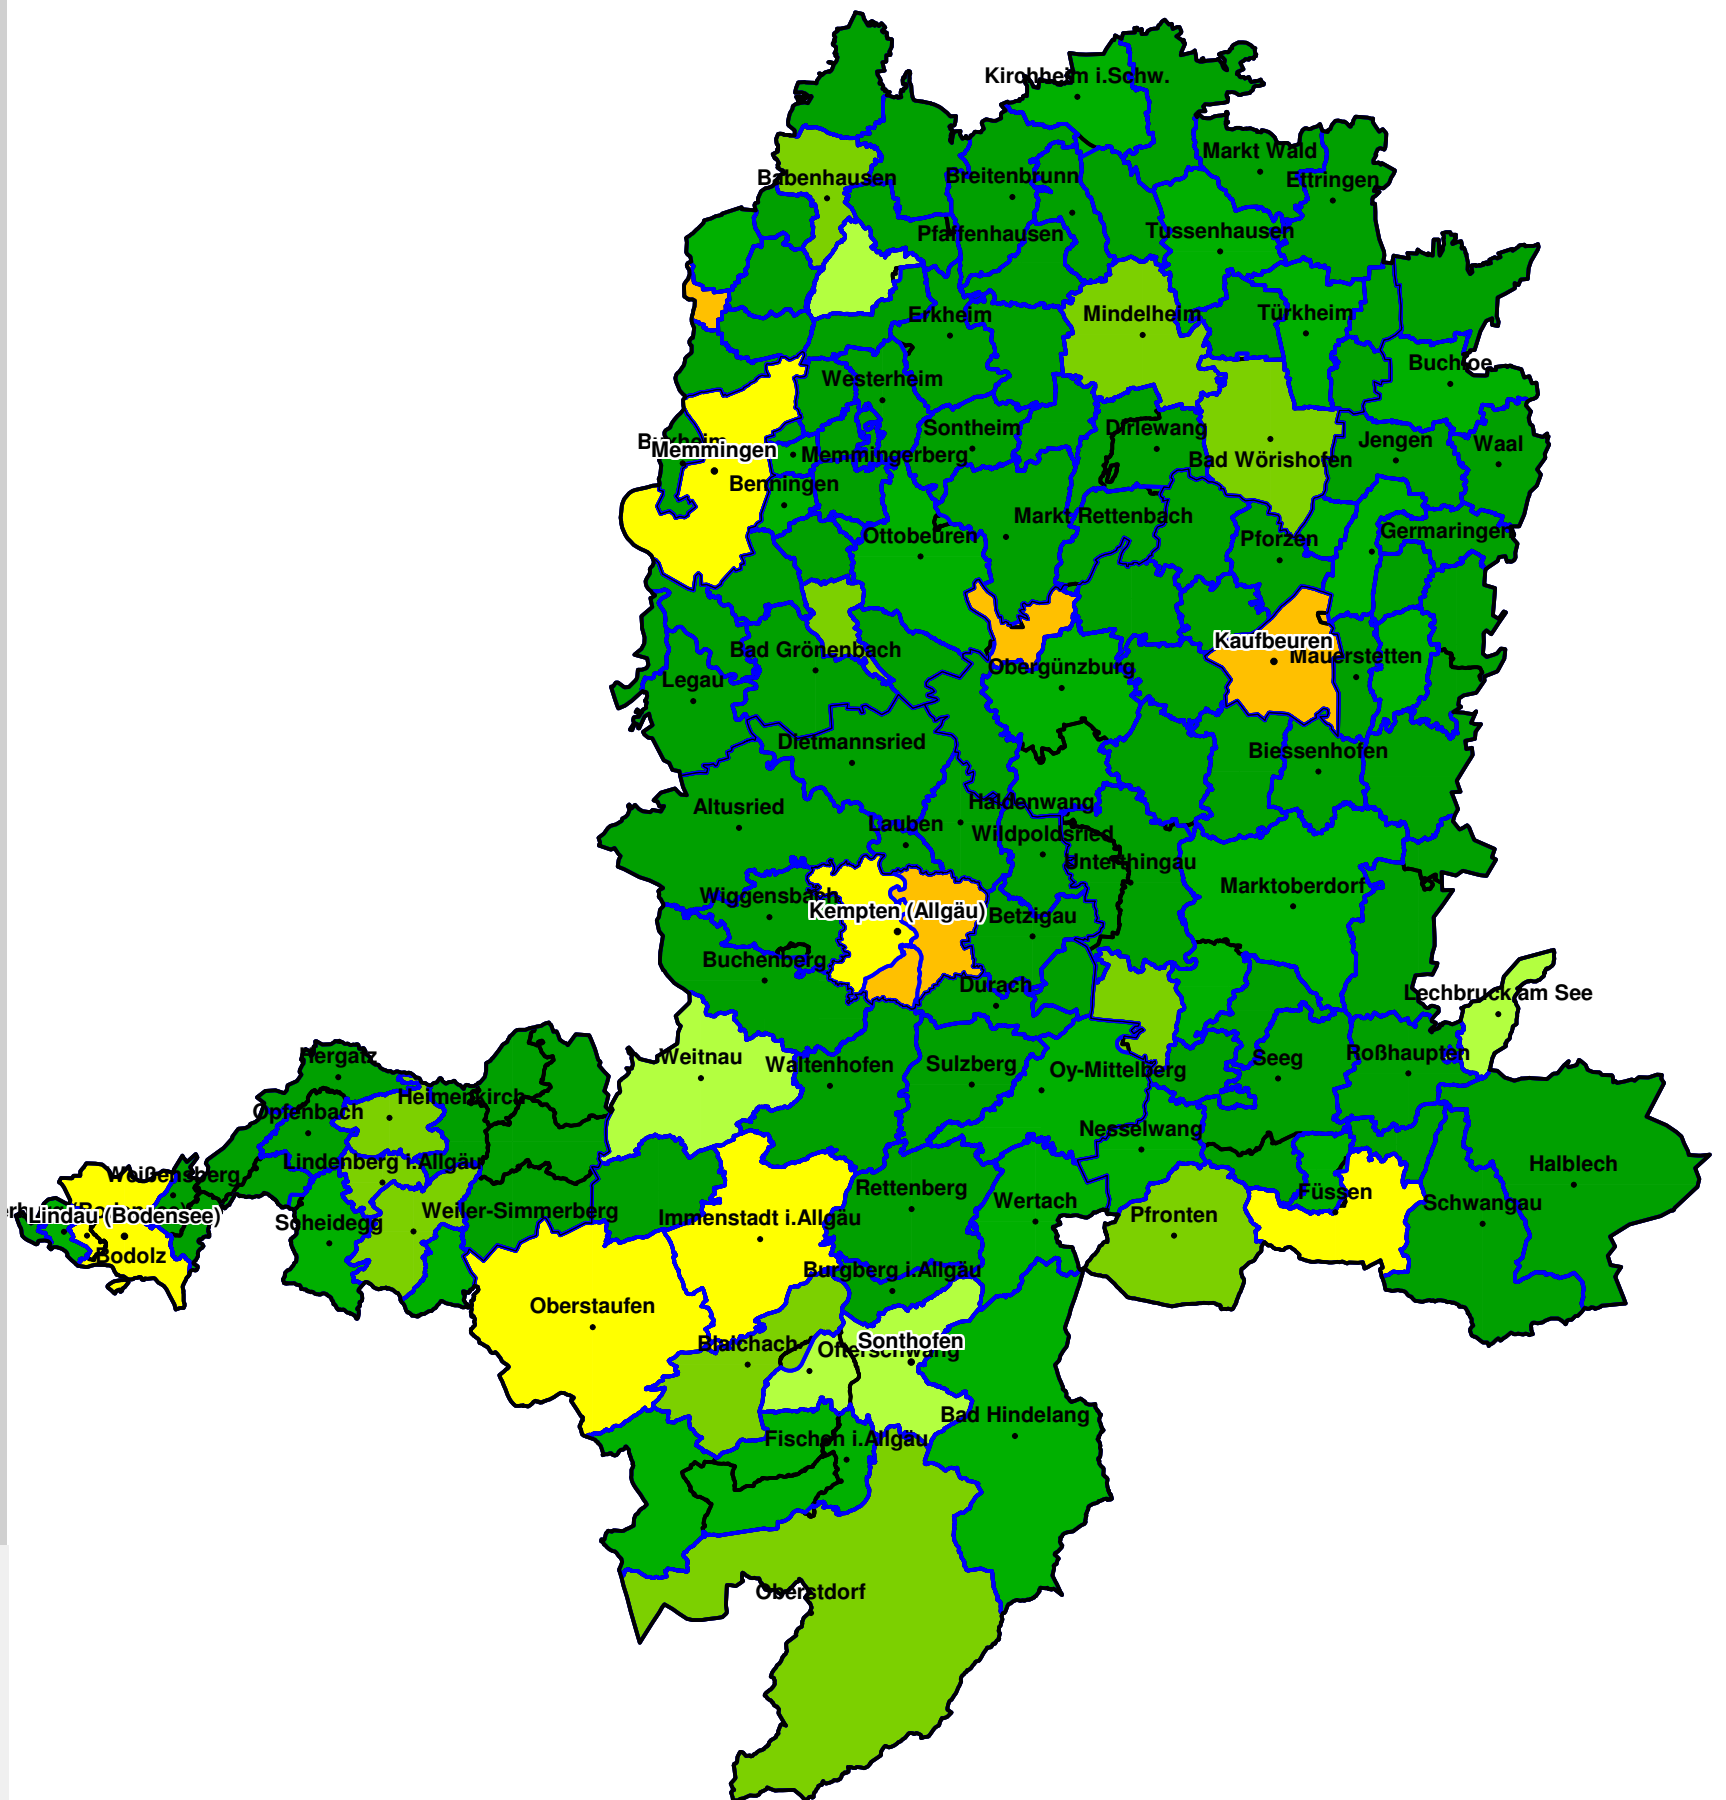

SchuldnerAtlas 2011

Region Allgäu

Schuldneranteil in Prozent auf PLZ-Ebene

- 0 bis unter 6
- 6 bis unter 7
- 7 bis unter 8
- 8 bis unter 9
- 9 bis unter 10
- 10 bis unter 11
- 11 bis unter 12
- 12 bis unter 14
- 14 und größer

 Bundesländer

 Kreise

 Gemeinden

 PLZ-Gebiete