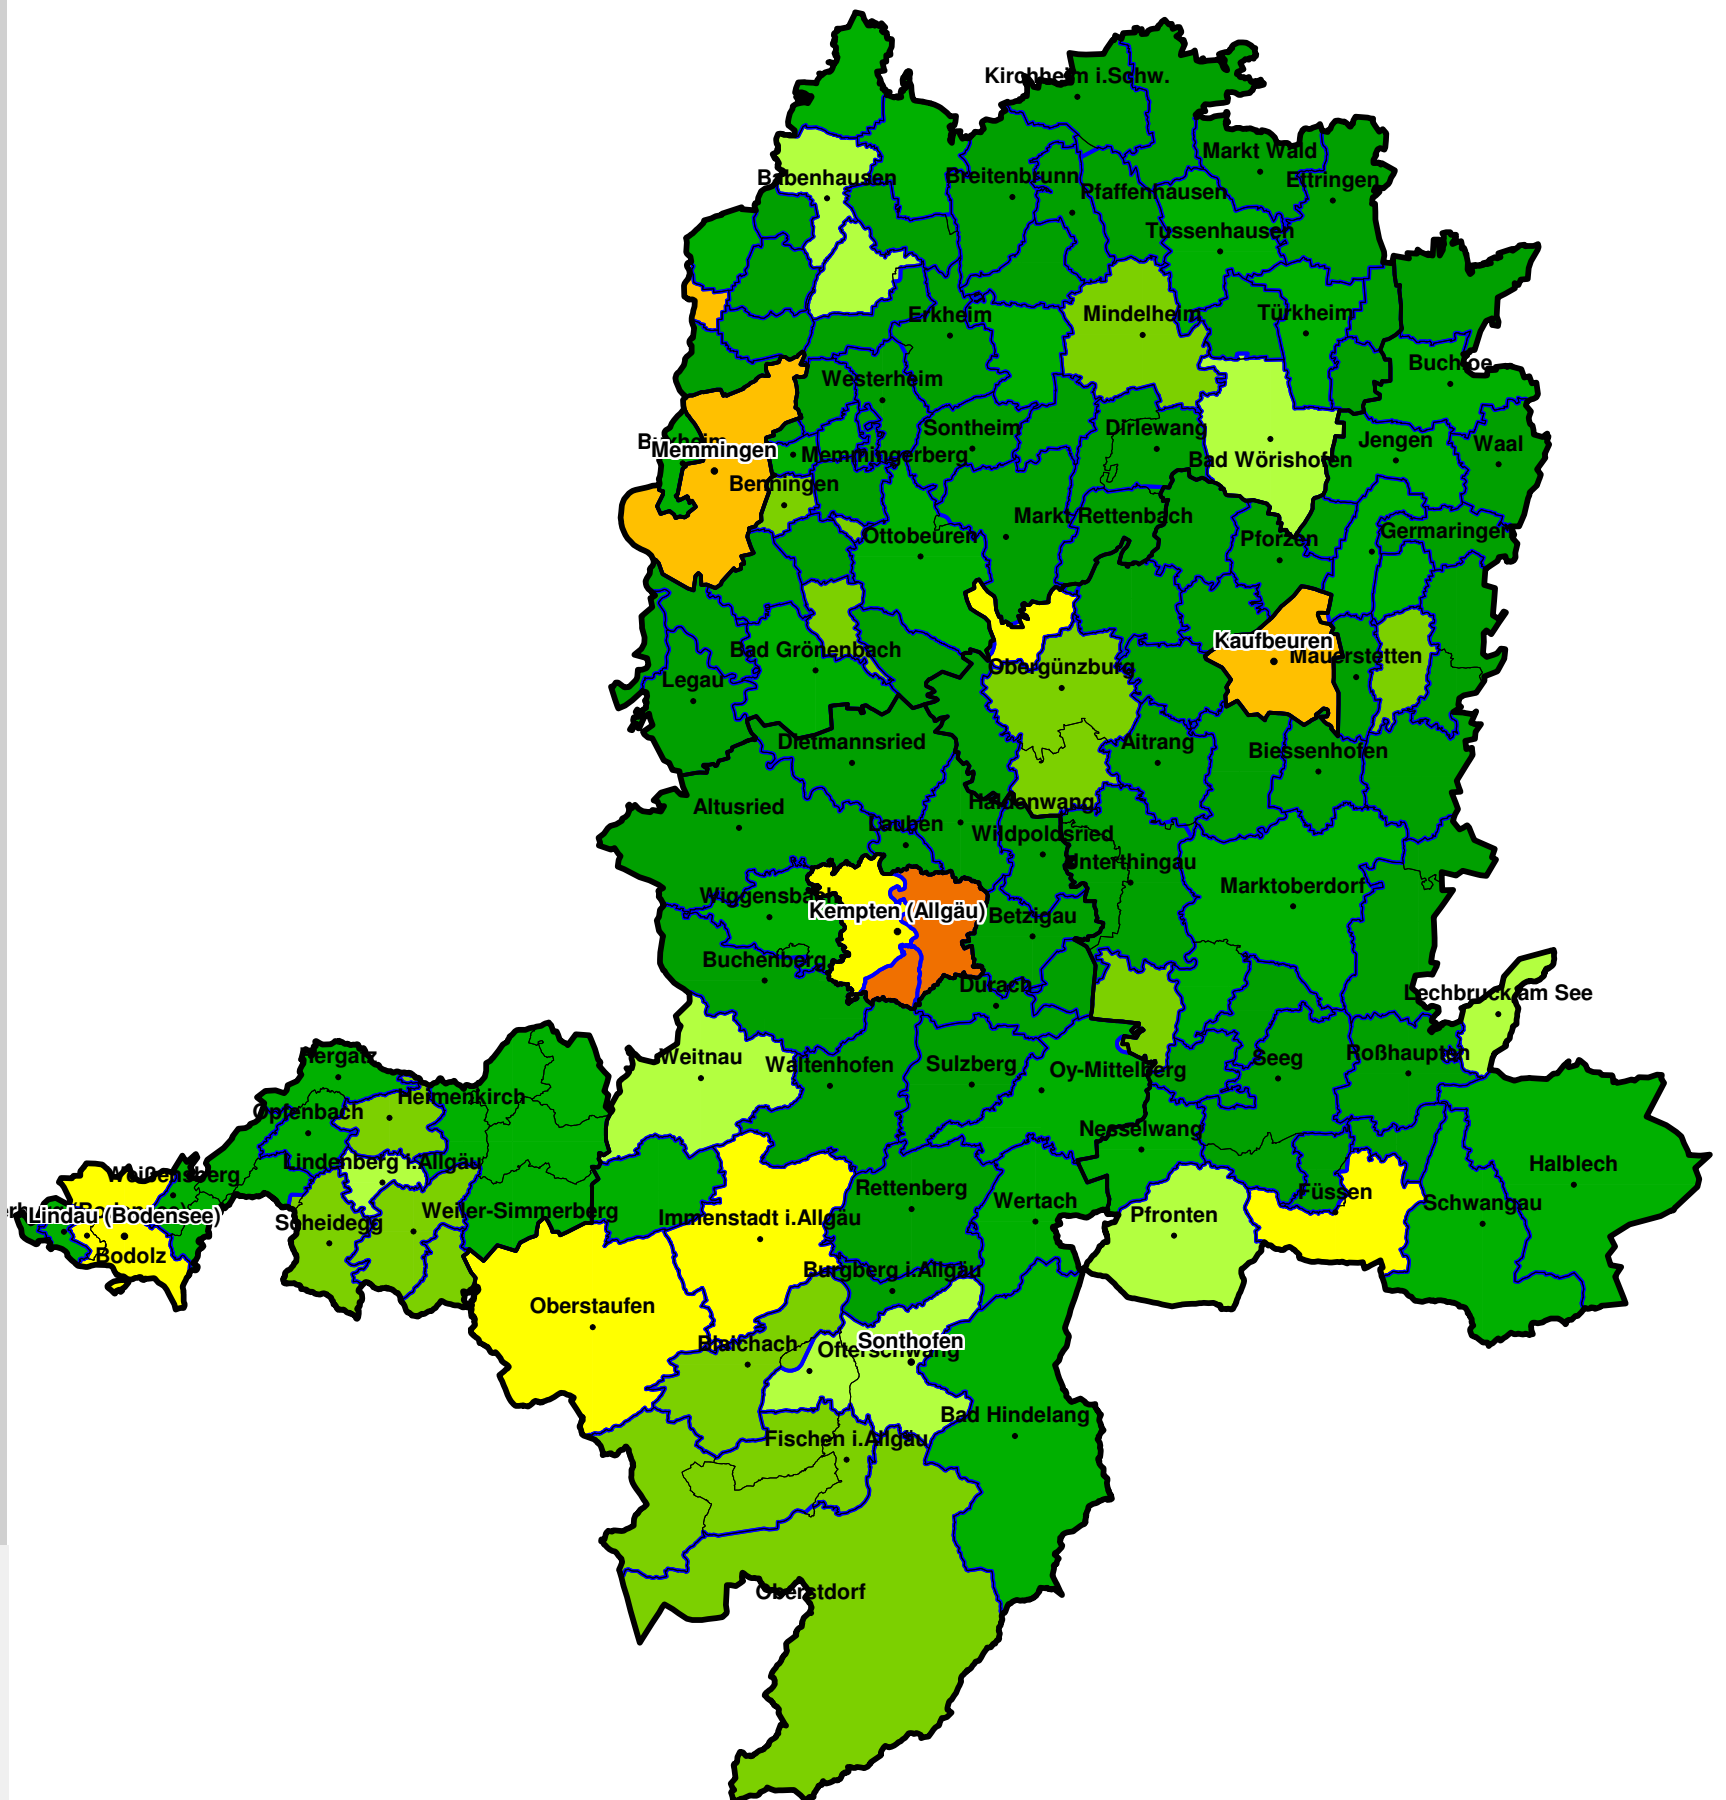

SchuldnerAtlas 2010

Region Allgäu

Schuldneranteil in Prozent auf PLZ-Ebene

- 0 bis unter 6
- 6 bis unter 7
- 7 bis unter 8
- 8 bis unter 9
- 9 bis unter 10
- 10 bis unter 11
- 11 bis unter 12
- 12 bis unter 14
- 14 und größer

 Bundesländer

 Kreise

 Gemeinden

 PLZ-Gebiete