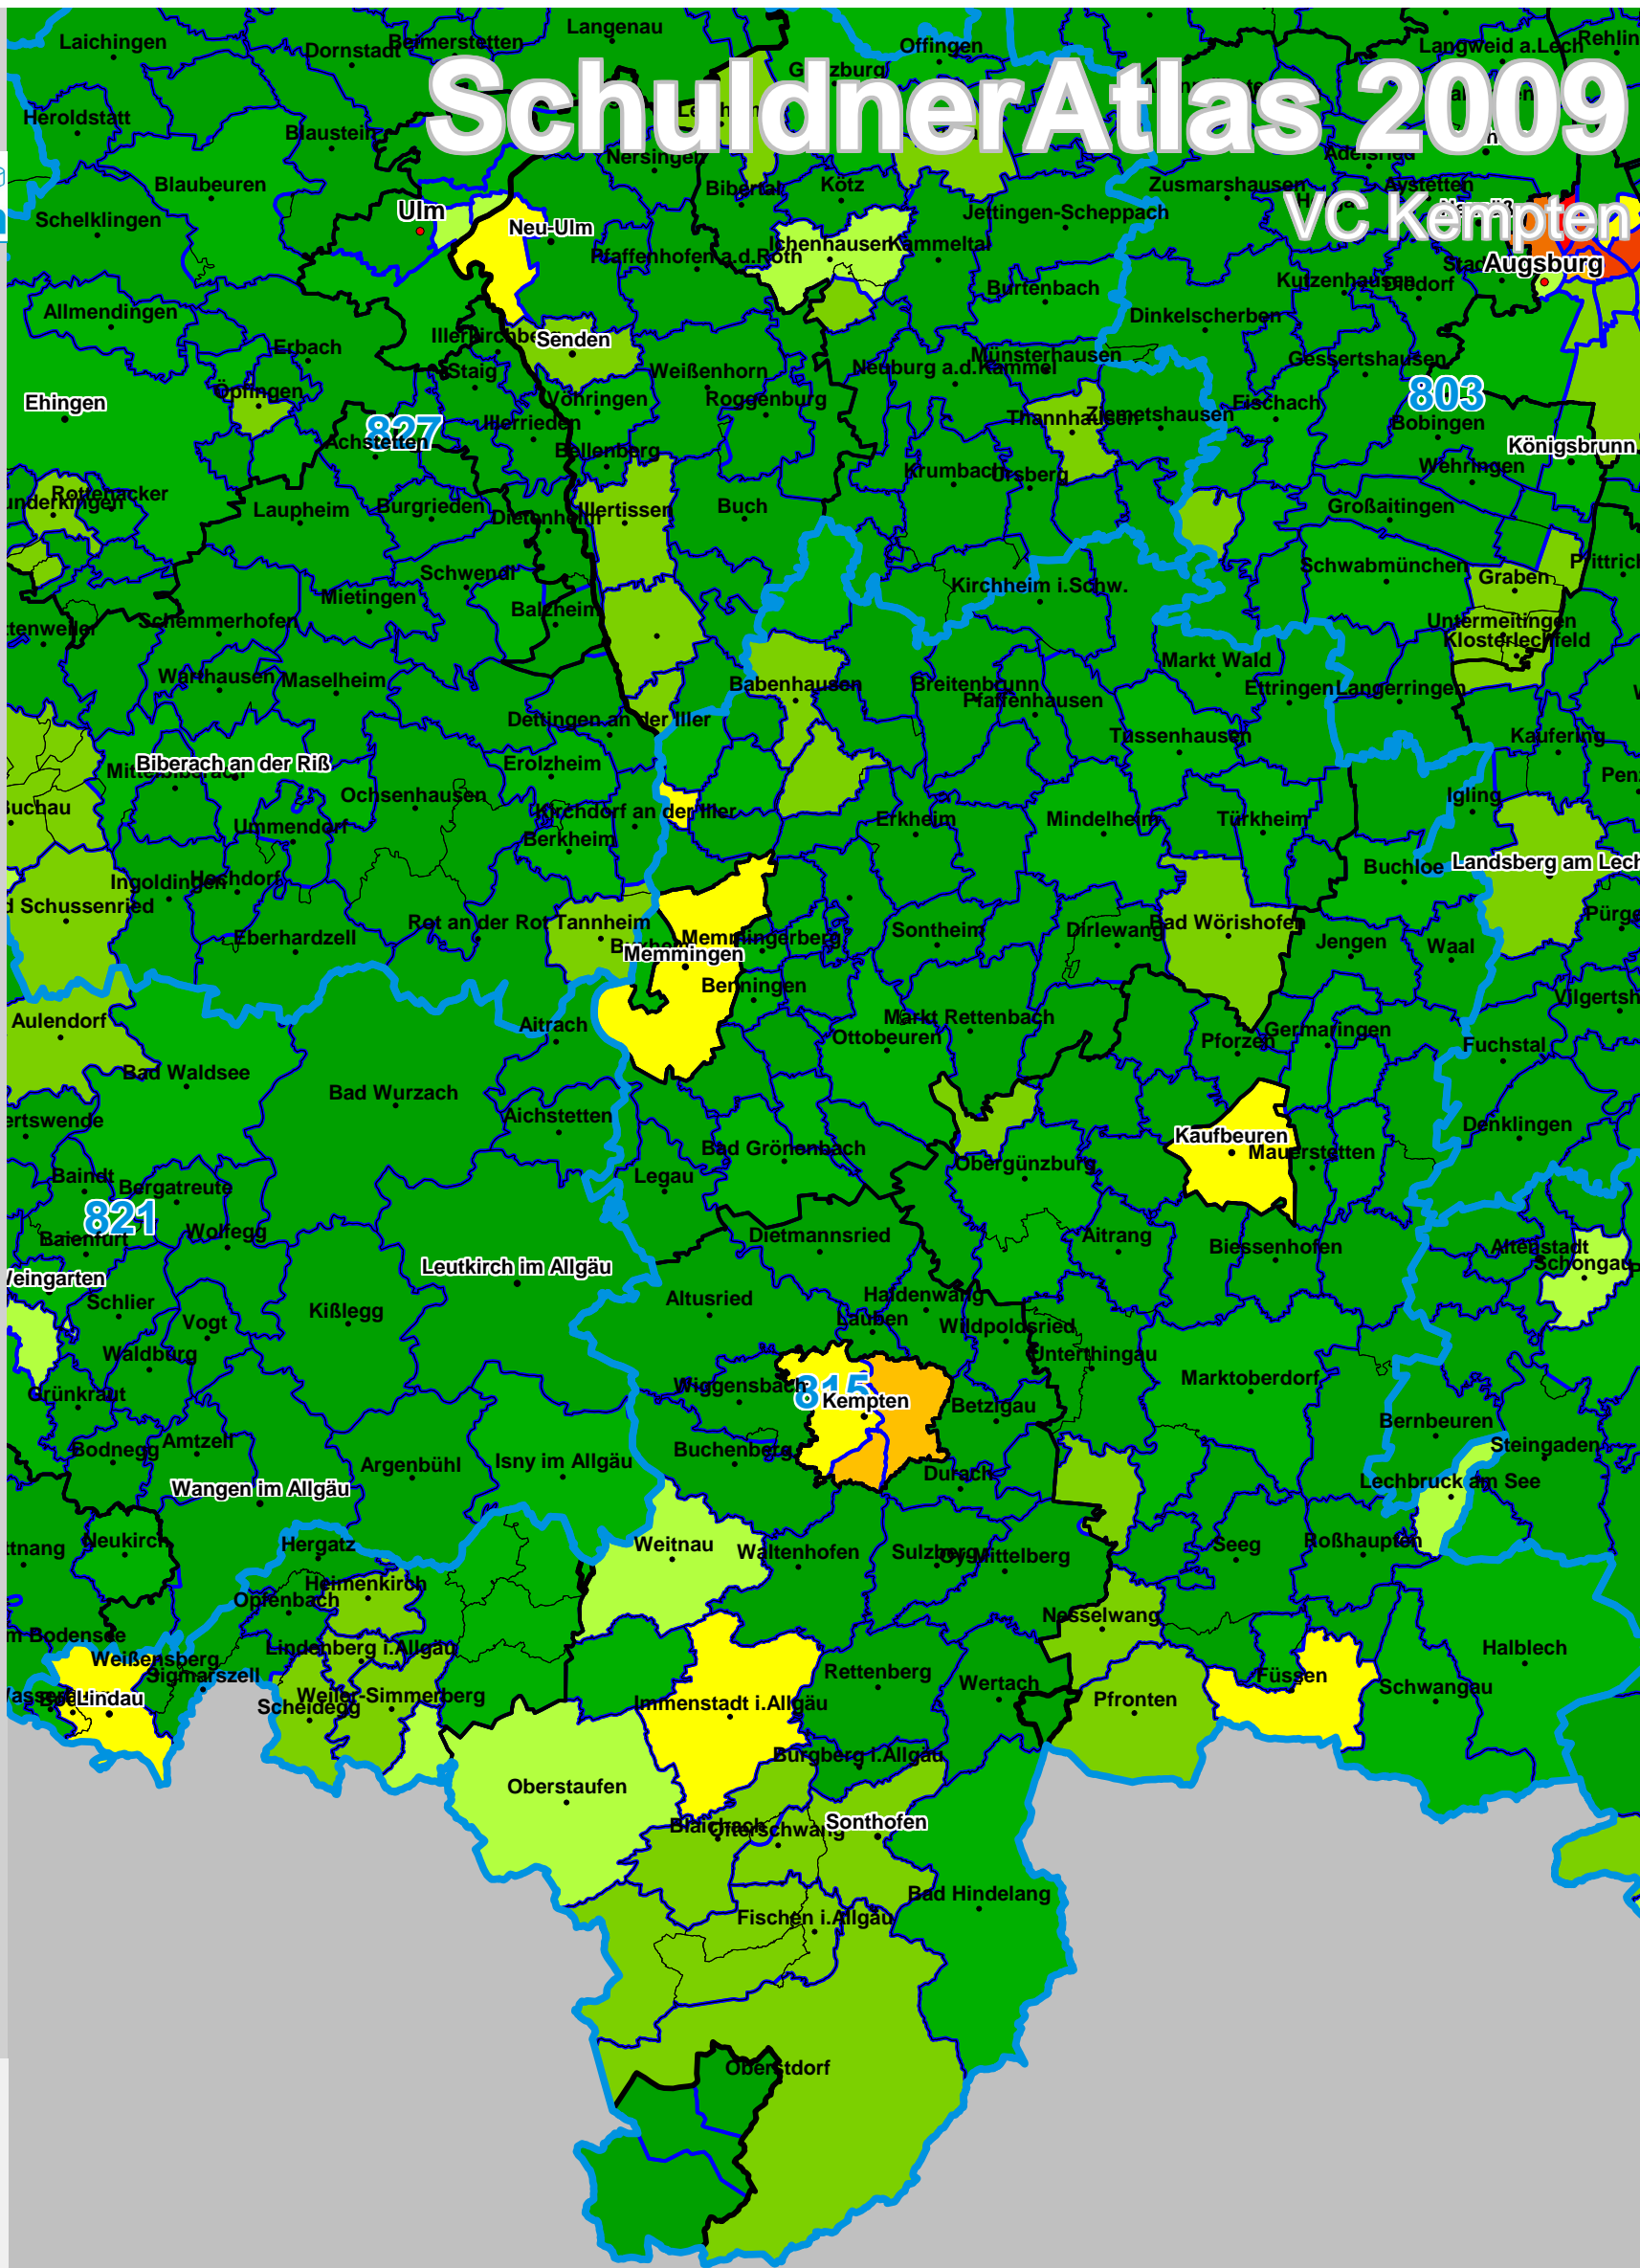

SchuldnerAtlas 2009

VC Kempten

Schuldneranteil in Prozent

Deutschland auf PLZ-Ebene

- 0 bis unter 6
- 6 bis unter 7
- 7 bis unter 8
- 8 bis unter 9
- 9 bis unter 10
- 10 bis unter 11
- 11 bis unter 12
- 12 bis unter 14
- 14 und größer

- VC-Gebiete
- Bundsländer
- Kreise
- Gemeinden
- PLZ-Gebiete